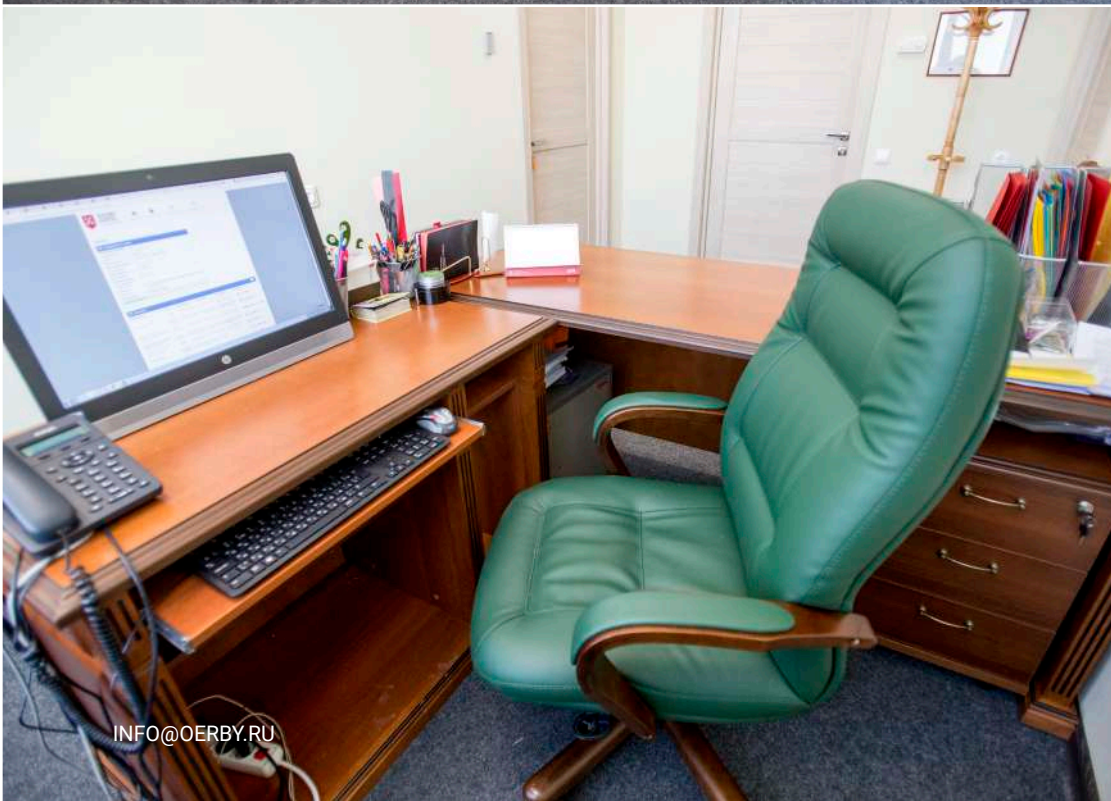

# OG-WOOD LUX

Стол руководителя, переговорная зона, шкафы и гардеробы.

Стол руководителя

OG-KR2410/2T-LUX  
2400x1000x770

OG-KR2010/2T-LUX  
2000x1000x770

Брифинг-приставка

OG-KR9090-LUX  
900x900x770

Греленция 4-х  
дверная со стеклом

OG-KR1645-LUX  
1802x474x910

Композиция 4

OG-KR0607 K4-LUX  
1774x473x2114

Стол руководителя

OG-KR210/1T-LUX  
2000x1000x770

OG-KR1890/1T-LUX  
1800x900x770

Стол для переговоров

OG-KR2412-LUX  
2400x1200x770

Композиция 1

OG-KR2006 K1-LUX  
950x473x2114

Композиция 5

OG-KR0607 K5-LUX  
1520x473x2114

Стол руководителя

OG-KR2010-LUX  
2000x1000x770

OG-KR1890-LUX  
1800x900x770

Стол для переговоров