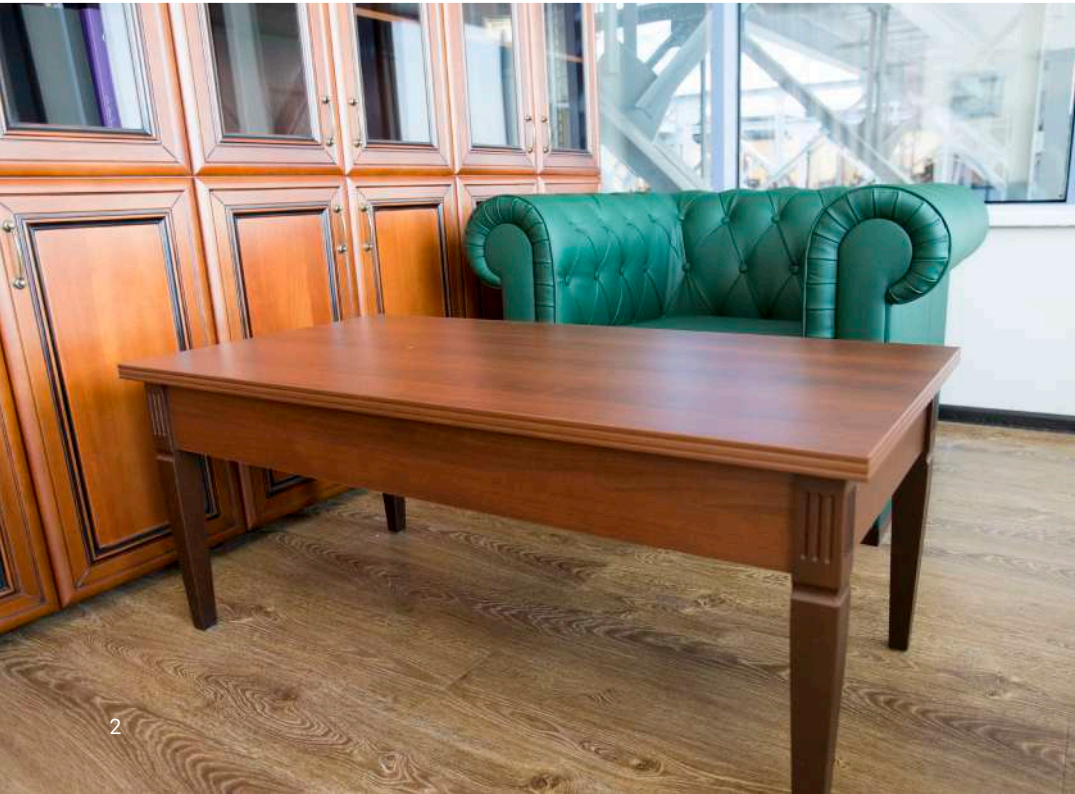

# OG-WOOD LUX

Стол руководителя, переговорная зона, шкафы и гардеробы.

Стол руководителя

OG-KR2410/2T-LUX  
2400x1000x770

OG-KR2010/2T-LUX  
2000x1000x770

Брифинг-приставка

OG-KR9090-LUX  
900x900x770

Греленция 4-х  
дверная со стеклом

OG-KR1645-LUX  
1802x474x910

Композиция 4

OG-KR0607 K4-LUX  
1774x473x2114

Стол руководителя

OG-KR210/1T-LUX  
2000x1000x770

OG-KR1890/1T-LUX  
1800x900x770

Стол для переговоров

OG-KR2412-LUX  
2400x1200x770

Композиция 1

OG-KR2006 K1-LUX  
950x473x2114

Композиция 5

OG-KR0607 K5-LUX  
1520x473x2114

Стол руководителя

OG-KR2010-LUX  
2000x1000x770

OG-KR1890-LUX  
1800x900x770

Стол для переговоров