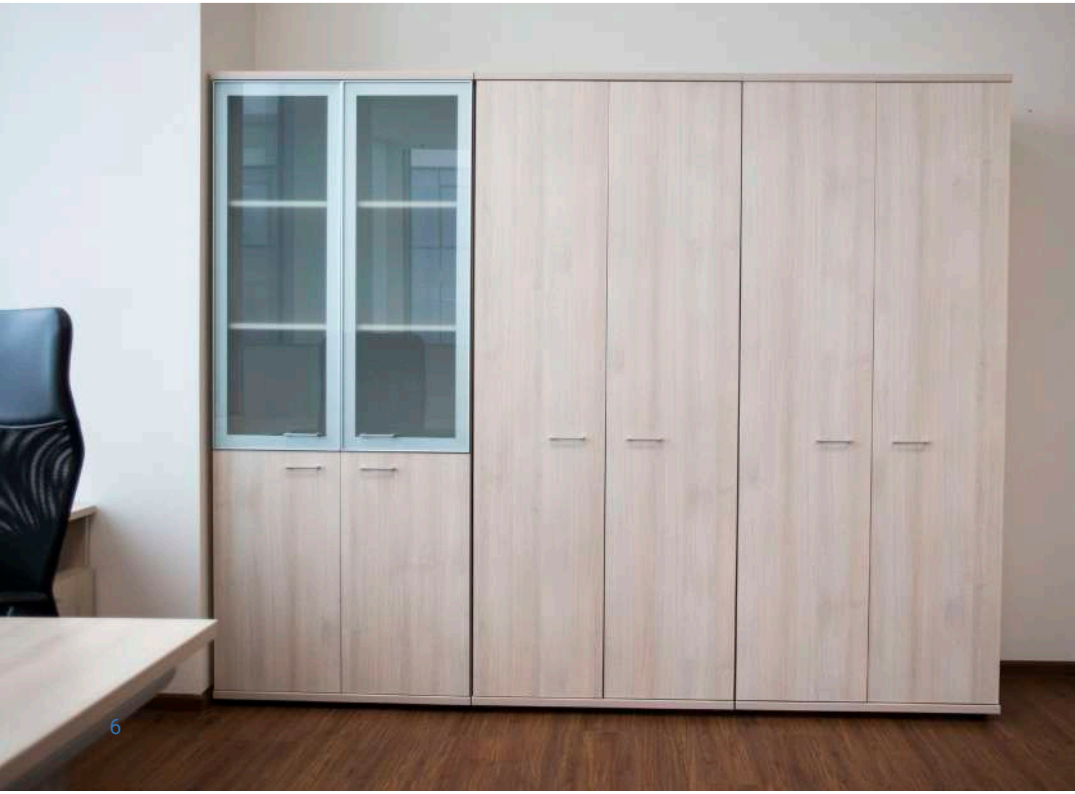

OG-BONUS
МЕБЕЛЬ ДЛЯ ПЕРСОНАЛА

www.oerby.ru

OG-BONUS

Рабочий стол

Рабочий стол прямой на L-образной опоре, передняя панель из металла

OG-1270МК-BM
1200x700x750
OG-1470МК-BM
1400x700x750
OG-1670МК-BM
1600x700x750

Рабочий стол эргономичный на L-образной опоре, передние панели из металла

OG-1412МК-BM
1400(600)x1200(700)x750
OG-1612МК-BM
1600(600)x1200(700)x750

Кабель-канал
OG-KK-1400

Экран из ЛДСП в алюминиевом профиле

OG-7050AL 700x500x725
OG-1250AL 1200x500x725
OG-1450AL 1400x500x725
OG-1650AL 1600x500x725

Рабочий стол прямой на L-образной опоре, передняя панель из ЛДСП

OG-1270МК-BW
1200x700x750
OG-1470МК-BW
1400x700x750
OG-1670МК-BW
1600x700x750