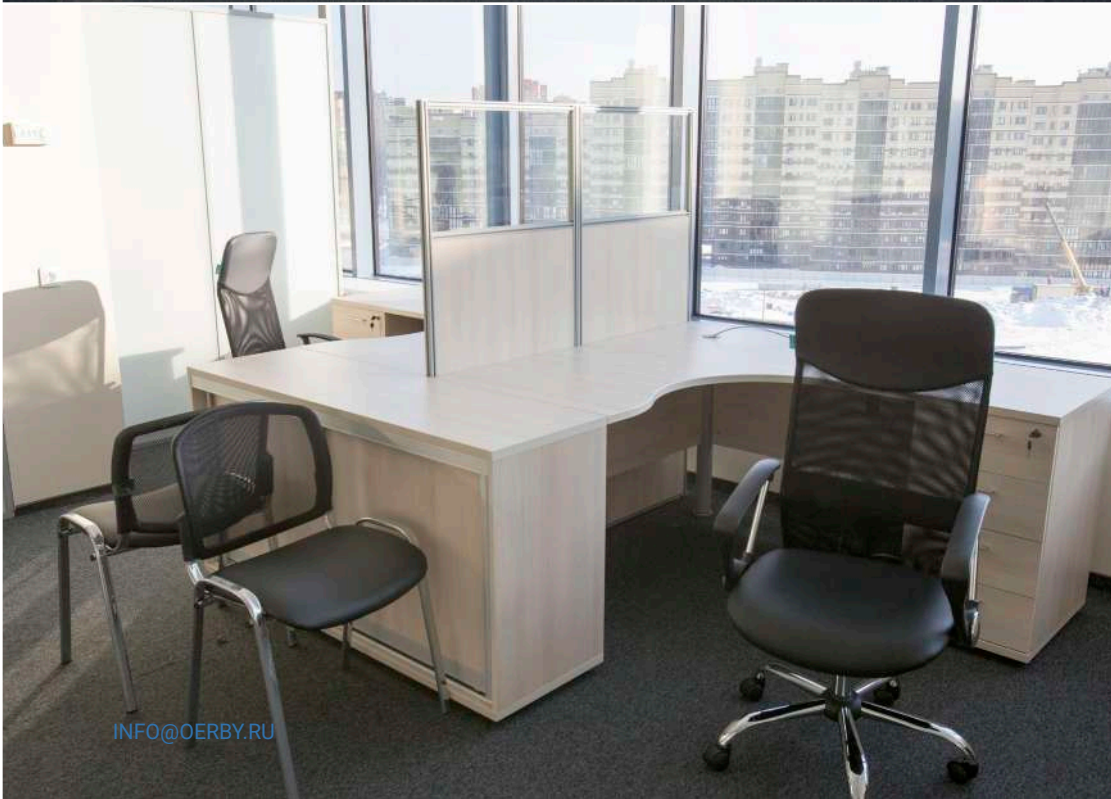

OG-BONUS
МЕБЕЛЬ ДЛЯ ПЕРСОНАЛА

www.oerby.ru

OG-BONUS

Рабочий стол

Рабочий стол прямой на L-образной опоре, передняя панель из металла

OG-1270МК-BM
1200x700x750
OG-1470МК-BM
1400x700x750
OG-1670МК-BM
1600x700x750

Рабочий стол эргономичный на L-образной опоре, передние панели из металла

OG-1412МК-BM
1400(600)x1200(700)x750
OG-1612МК-BM
1600(600)x1200(700)x750

Кабель-канал
OG-KK-1400

Экран из ЛДСП в алюминиевом профиле