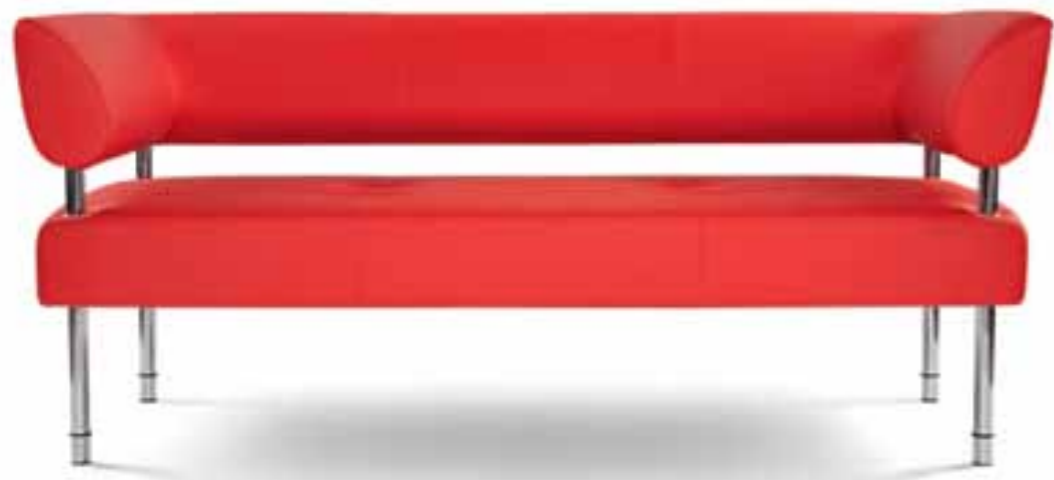

Артикул 11Б
150x650x450

Артикул 11В
150x650x450

СИТИ

КОМФОРТ И ДОЛГОВЕЧНОСТЬ.

Диван выполнен на металлокаркасе.

Под обивкой располагается слой асселекса - гипоаллергенного, антистатичного материала, который поддерживает свободную циркуляцию воздуха, придает исключительную мягкость и комфорт, и позволяет минимизировать появление со временем складок, растяжек на покрытии дивана.